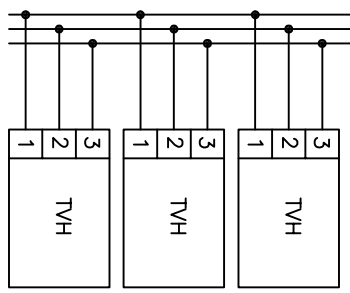

Koplingsur
(Kontakt åpen ved
dagtemperatur

T
STA100
Temperaturføler

R
P6100
Temperaturregulator

T

RN2X 20
RN2X 50
RN2X 63
2 x 1 poleit utførelser
3-fase laster

RN2X 15+15
RN2X 25+25
2-poleit utførelse
3-fase laster

Må tilkoples ekstern koplingsboks.

NB! Det må taes hensyn til ved dimensjonering av tavlen
at RN avgir ca. 1W varme pr. 1A belastning.
Maks omgivelsestemperatur 30°C.

Date: 2008.01.24	Constr./Drawn by: KL	Approved:	Scale: 1:2	Thermo Byggvarme OS	
Type: TVH 3000 TVH 4500 TVH 6000	Drawing title: Effektstyring Stråleflateovner			Compensation for:	Replaced of:
Reference: 30801-956 Effekstyring av TVH				Drawing No.: 30801-956	REV: —