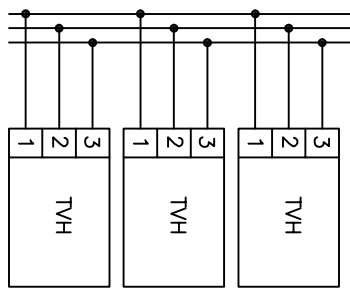

Koplingsur
(Kontakt åpen ved
dagtemperatur

T
STA100
Temperaturføler

R
P6100
Temperaturregulator

T

RN2X 20
RN2X 50
RN2X 63
2 x 1 poleit utførelser
3-fase laster

RN2X 15+15
RN2X 25+25
2-poleit utførelse
3-fase laster

Må tilkoples ekstern koplingsboks.

NB! Det må taes hensyn til ved dimensjonering av tavlen
at RN avgir ca. 1W varme pr. 1A belastning.
Maks omgivelsestemperatur 30°C.

Date: 2008.01.24	Constr./Drawn by: KL	Approved:	Scale: 1:2	Thermo Byggvarme OS	
Type: TVH 3000 TVH 4500 TVH 6000	Drawing title: Effektstyring Stråleflateovner			Compensation for:	Replaced of:
Reference: 30801-956 Effekstyring av TVH				Drawing No.: 30801-956	REV: —